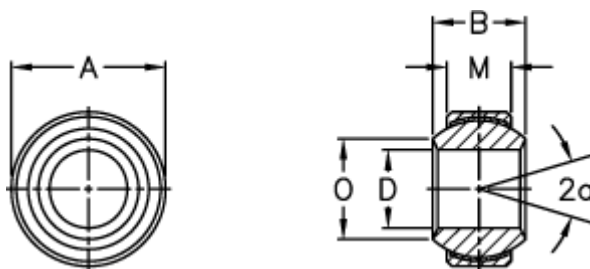

Varenummer: 03406060  
Beskrivelse: Fluro Ledleje GXSW 6

## Mål

A	= 15	Størrelse	= 6
a (grader)	= 13	Tilladelige o/min	= 530
B	= 9	Vægt	= 8
D	= 6		
Dynamisk belastning C (kN)	= 9.3		
M	= 6.75		
O	= 8.9		
Statisk belastning C0 (kN)	= 15.5		